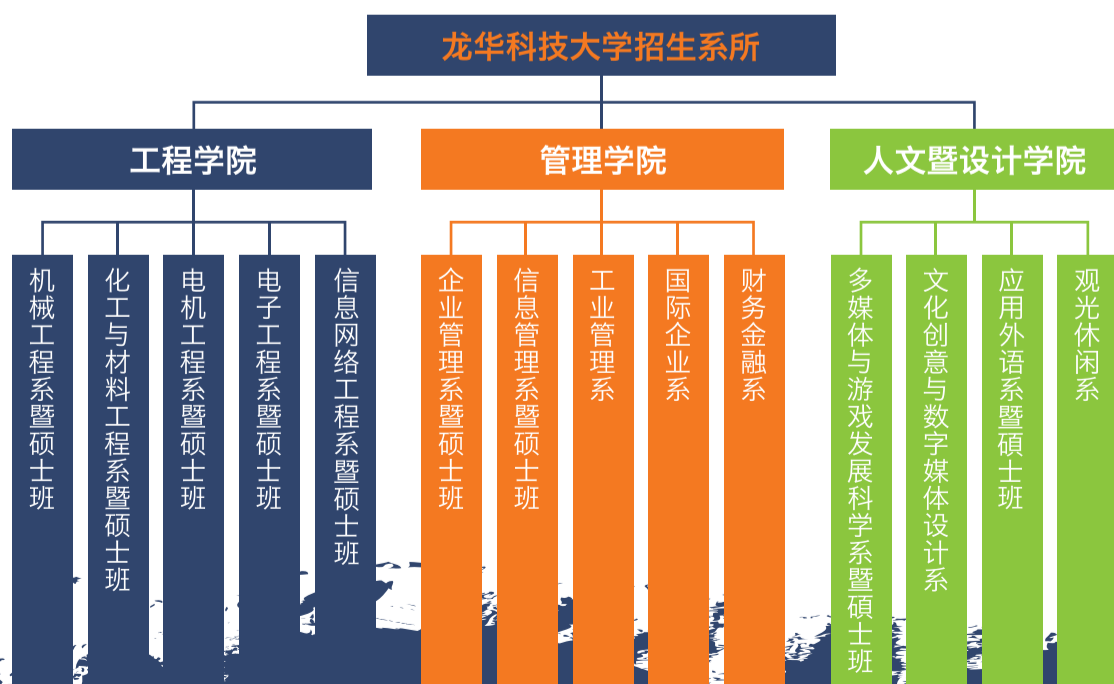

龙华之最

- ◆ 特色典范：连续6年(2012~2017)获选教育部典范科技大学並成立产学研研发中心，为台湾台中以北地区民办科大唯一获选学校。
- ◆ 教学卓越：2006~2017年连续12年荣获教育部教学卓越计划，共获奖助款6亿6185万元，获补助金额为台湾台中以北地区民办科大最高，超越多所公办大学。
- ◆ 评鉴优良：2010年接受教育部5年一次评鉴，全校各院系均为一等，全台湾最优。2015年全校各系评鑑皆获通过，工程学院五系接受IEET国际技术及资讯教育认证(TAC/CAC)全数通过，办学品质与国际接轨。
- ◆ 专业肯定：2015、2016连续两年"CHEERS"评比调查，获选为台湾TOP20(前20名)办学绩效卓越大学!
- ◆ 地点卓越：位于大台北地区，距台北地铁站仅一公里，步行约10分钟。距台北车站仅30分钟、桃园机场40分钟车程。
- ◆ 专业证照：推动学生毕业前取得国内外专业证照，提升就业竞争力，毕业生考取专业核心证照人数比例超过90%，并设有国际合格专业认证考场，例如：IBT、Adobe、MOS、IC3、TQC、ITE等。
- ◆ 国际接轨：与美国、日本、英国、韩国等多国缔结姊妹校，推动国际合作及交换师生，每学期并奖励近百位竞赛、社团、语言等方面菁英学生出国，拓展学生国际视野。2017年境外生人数约1300名，来自许多不同国家，学校国际化程度极高。
- ◆ 企业最爱：2017企业最爱、雇主最满意大学双调查，龙华科大名列全台私立科大第三。
- ◆ 学生最佳：台湾北部民办技专校院录取分数顶标，学生素质整齐，学习更有动力。
- ◆ ISO认证：台湾北部第一所获得ISO9002认证的民办院校。
- ◆ 顶级宿舍：提供最新宿舍，备有网路、电话、冷气、选择性套房式卫浴设备，通风采光佳。

产学双赢

本校教师实务经验丰富，与台积电、联电、宏达电、索尼及中华电视公司等著名企业，有良好之合作计划，或建立产学联盟，产学合作绩效卓越。另亦与部份大厂共同开设产学专班，大幅提升学生之实务技能。

与世界手机大厂，台湾宏达电公司(HTC)策略联盟，优先录用龙华科大毕业生，至大陆各公司就业。

院系单位

国际获奖

本校自2010年以来参与国际发明展，共计获得86个金牌、87个银牌、56个铜牌，以及25个特别奖的肯定；并于2013年上海举行之中国国际工业博览会获得大会创新奖。