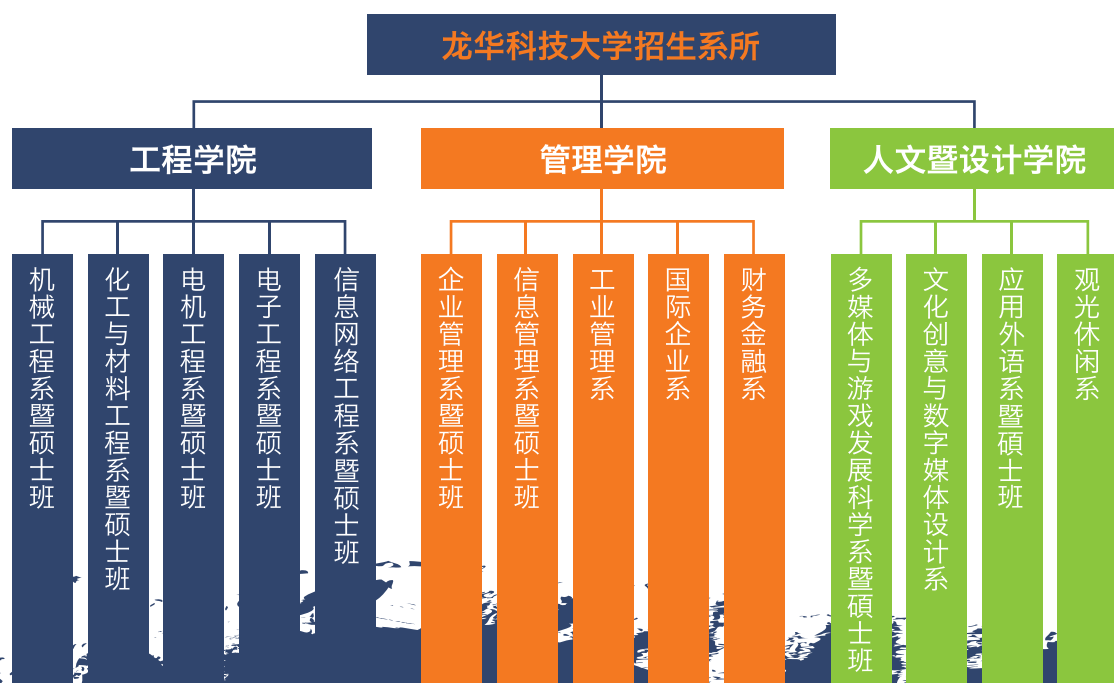

注册率
90%↑

狂贺!!
龙华科大注册率**逾9成**
综合型民办科大**全台第一**

产学双赢

本校教师实务经验丰富，与台积电、联电、宏达电、索尼及中华电视公司等著名企业，有良好之合作计划，或建立产学联盟，产学合作绩效卓越。另亦与部份大厂共同开设产学专班，大幅提升学生之实务技能。

与世界手机大厂，台湾宏达电公司(HTC)策略联盟，优先录用龙华科大毕业生，至大陆各公司就业。

国际获奖

本校自2010年以来参与国际发明展，共计获得86个金牌、87个银牌、56个铜牌，以及25个特别奖的肯定；并于2013年上海举行之中国国际工业博览会获得大会创新奖。

台湾地区唯一选奖学校，超越许多大陆985工程名校。

院系单位

学杂费用

学杂费 / 学期	台币40,000元
住宿费 / 学期	约台币10,000~20,000元 ★宿舍费用及网路费用依宿舍房型及条件不同而调整
代收代办费	约台币4,700元 (含入台证申请费用、意外+医疗险、健康检查)
生活费 / 月 (估)	学生自付每月约 台币6,000~10,000元
备注：联盟学校同学，每学期学分无修选上限	

联络方式